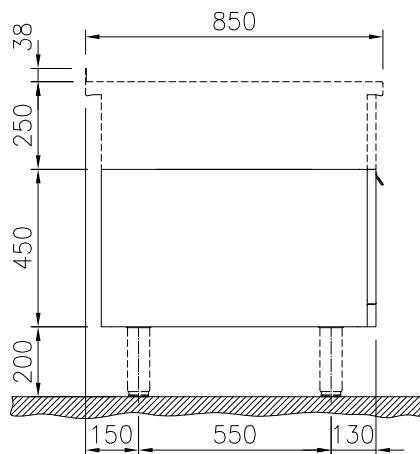

Kort specifikation

Pos.

800 mm brett underskåp med två dörrar, tillverkad enligt DIN 18860_2 med 70 mm indragen sockel. Tillverkad i en robust ramkonstruktion i 2 mm och 3 mm i 1.4301 (AISI 304). 2 mm arbetsyta i 1.4301 (AISI 304). Släta arbetsytor som är enkla att rengöra. THERMODUL-anslutningssystem ger arbetsytor med minimala skarvar som gör att fett och smuts inte kan tränga ner mellan enheterna. Skåpet med dörr rymmer GN 1/1-kantiner.

Konstruktion

- Hygienic design of the open base cupboard with large round edges.
- 2 mm arbetsyta i 1.4301 (AISI 304).
- IPX5 kapslingsklass
- Plan yt konstruktion för att lätt rengöra ytorna.
- Lagringsutrymme i botten av enheten för GN 1/1 kantiner.
- Självbärande konstruktion.

Övriga Tillbehör

- Rostfri frontsockel, 800mm lång, höjd = 200 mm PNC 912634
- Rostfri sidsockel, höger o vänster, installation mot vägg, 850mm djup, höjd = 200 mm PNC 912659
- Rostfri sidsockel, höger o vänster, rygg-mot-rygg, 1700mm djup, höjd = 200 mm PNC 912662
- Rostfri sidopanel (12mm), 850x700mm, höger sida, för enhet med högbakkant PNC 913003
- Rostfri sidopanel (12mm), 850x700mm, vänster sida, för enhet med högbakkant PNC 913004
- Hylla TL80/85/90 en sida +TL80 två sidor skåpbredd 580 PNC 913234
- Sidoförstärkt panel endast i kombination med sidohylla, mot vägginstallationer, höger PNC 913261
- Sidoförstärkt panel endast i kombination med sidohylla, för mot vägginstallation, vänster PNC 913262
- Hyllfixering (gejderstege) för TL80/85/90 betjänas från en sida, TL 80 betjänas från två sidor PNC 913281

Front

Sida

Topp

Viktig information

Yttermått, bredd	800 mm
588584 (MB1FCAH000)	800 mm
Yttermått, djup	850 mm
Yttermått, höjd	450 mm
Skåputrymmets invändiga dimensioner (bredd):	580 mm
Skåputrymmets invändiga dimensioner (höjd):	330 mm
Skåputrymmets invändiga dimensioner (djup):	715 mm
Nettovikt:	29 kg