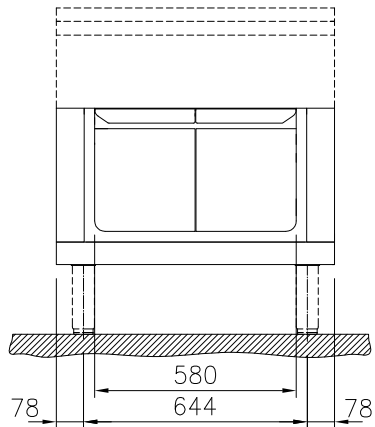

Kort specifikation

Pos.

800 mm brett underskåp med två dörrar, tillverkad enligt DIN 18860_2 med 70 mm indragen sockel. Tillverkad i en robust ramkonstruktion i 2 mm och 3 mm i 1.4301 (AISI 304). 2 mm arbetsyta i 1.4301 (AISI 304). Släta arbetsytor som är enkla att rengöra. THERMODUL-anslutningssystem ger arbetsytor med minimala skarvar som gör att fett och smuts inte kan tränga ner mellan enheterna. Skåpet med dörr rymmer GN 1/1-kantiner.

IPX5 kapslingsklass.

Installation: Fristående underskåp, betjänas från en sida, hygienklass H2.

Huvudfunktioner

- Servicevänlig, alla viktiga komponenter kan nås från framsidan.
- THERMODUL-anslutningssystemet ger en arbetsyta utan skarvar som inte släpper igenom smuts när enheterna är sammankopplade. Detta underlättar då en enhet behöver avlägsnas vid byte eller service.
- Enheten konstruerad enligt DIN 18860_2 med 70 mm indragen sockel.
- Skåpfack för förvaring av kastruller, grytor, plåtar etc.

Konstruktion

- Hygienic design of the open base cupboard with large round edges.
- 2 mm arbetsyta i 1.4301 (AISI 304).
- IPX5 kapslingsklass
- Plan yt konstruktion för att lätt rengöra ytorna.
- Lagringsutrymme i botten av enheten för GN 1/1 kantiner.
- Självbärande konstruktion.

Front

Sida

Topp

Viktig information

Yttermått, bredd	800 mm
588584 (MB1FCAH000)	800 mm
Yttermått, djup	850 mm
Yttermått, höjd	450 mm
Skåputrymmets invändiga dimensioner (bredd):	580 mm
Skåputrymmets invändiga dimensioner (höjd):	330 mm
Skåputrymmets invändiga dimensioner (djup):	715 mm
Nettovikt:	29 kg