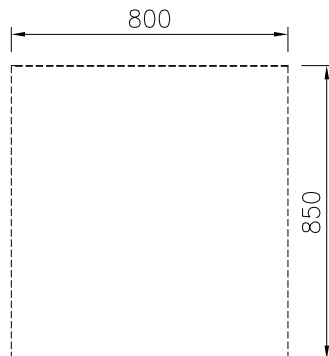

Kort specifikation

Pos.

800 mm brett underskåp med två dörrar, tillverkad enligt DIN 18860_2 med 70 mm indragen sockel. Tillverkad i en robust ramkonstruktion i 2 mm och 3 mm i 1.4301 (AISI 304). 2 mm arbetsyta i 1.4301 (AISI 304). Släta arbetsytor som är enkla att rengöra. THERMODUL-anslutningssystem ger arbetsytor med minimala skarvar som gör att fett och smuts inte kan tränga ner mellan enheterna. Skåpet med dörr rymmer GN 1/1-kantiner.

Övriga Tillbehör

- Rostfri frontsockel, 800mm lång, höjd = 200 mm PNC 912634
- Rostfri sidsockel, höger o vänster, installation mot vägg, 850mm djup, höjd = 200 mm PNC 912659
- Rostfri sidsockel, höger o vänster, rygg-mot-rygg, 1700mm djup, höjd = 200 mm PNC 912662
- Rostfri sidopanel (12mm), 850x700mm, höger sida, för enhet med högbakkant PNC 913003
- Rostfri sidopanel (12mm), 850x700mm, vänster sida, för enhet med högbakkant PNC 913004
- Hylla TL80/85/90 en sida +TL80 två sidor skåpbredd 580 PNC 913234
- Sidoförstärkt panel endast i kombination med sidohylla, mot vägginstallationer, höger PNC 913261
- Sidoförstärkt panel endast i kombination med sidohylla, för mot vägginstallation, vänster PNC 913262
- Hyllfixering (gejderstege) för TL80/85/90 betjänas från en sida, TL 80 betjänas från två sidor PNC 913281

Front

Sida

Topp

Viktig information

Yttermått, bredd	800 mm
588584 (MB1FCAH000)	800 mm
Yttermått, djup	850 mm
Yttermått, höjd	450 mm
Skåputrymmets invändiga dimensioner (bredd):	580 mm
Skåputrymmets invändiga dimensioner (höjd):	330 mm
Skåputrymmets invändiga dimensioner (djup):	715 mm
Nettovikt:	29 kg